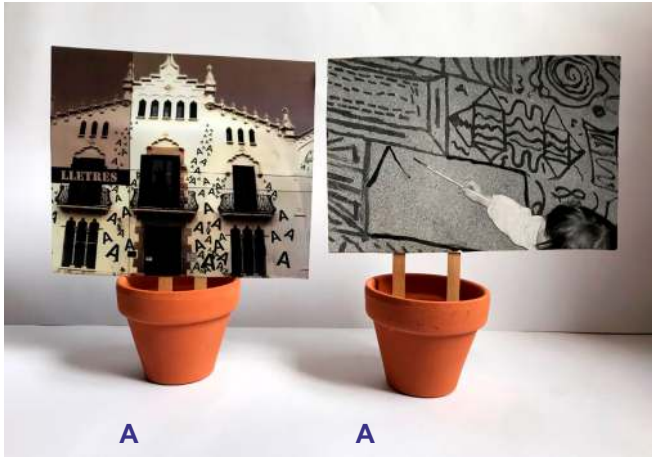

Acrílic sobre tela 40 x 50 cm